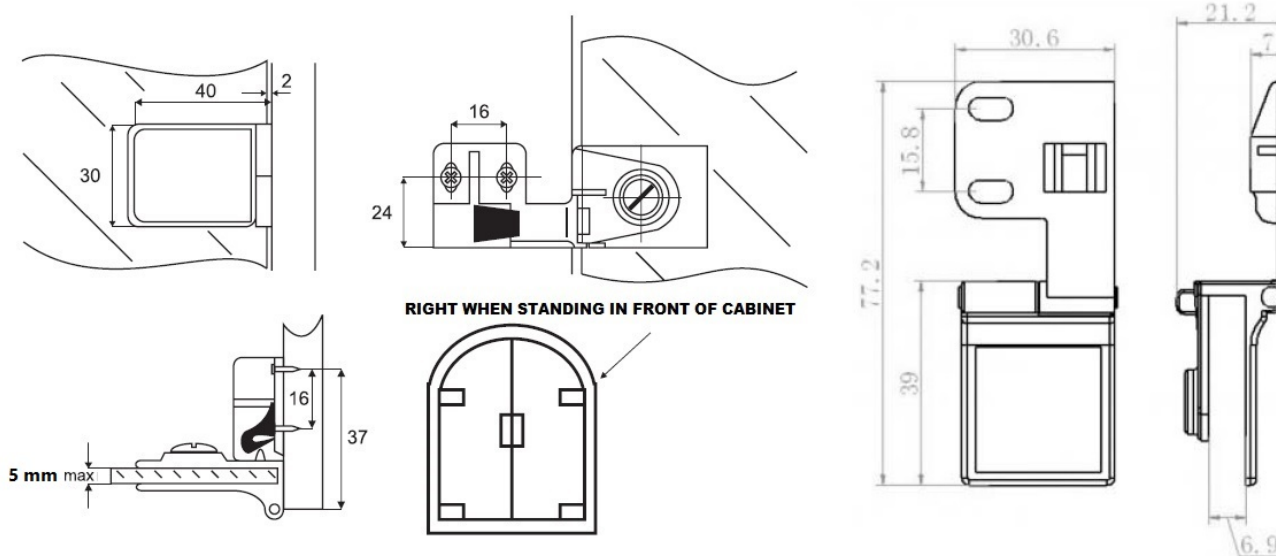

# PRODUCT SHEET

**Description:**

Glass Door Hinge No C-13 Zamak, Chrome Plated, Right

**Item number:**

15.06.321-1

Units	Box	Carton	HS Code	Barcode
Pcs.	50	500	8302100090	 5704866055260

**SISO A/S**

Mileparken 11  
DK-2740 Skovlunde  
Denmark  
VAT: DK 24786013